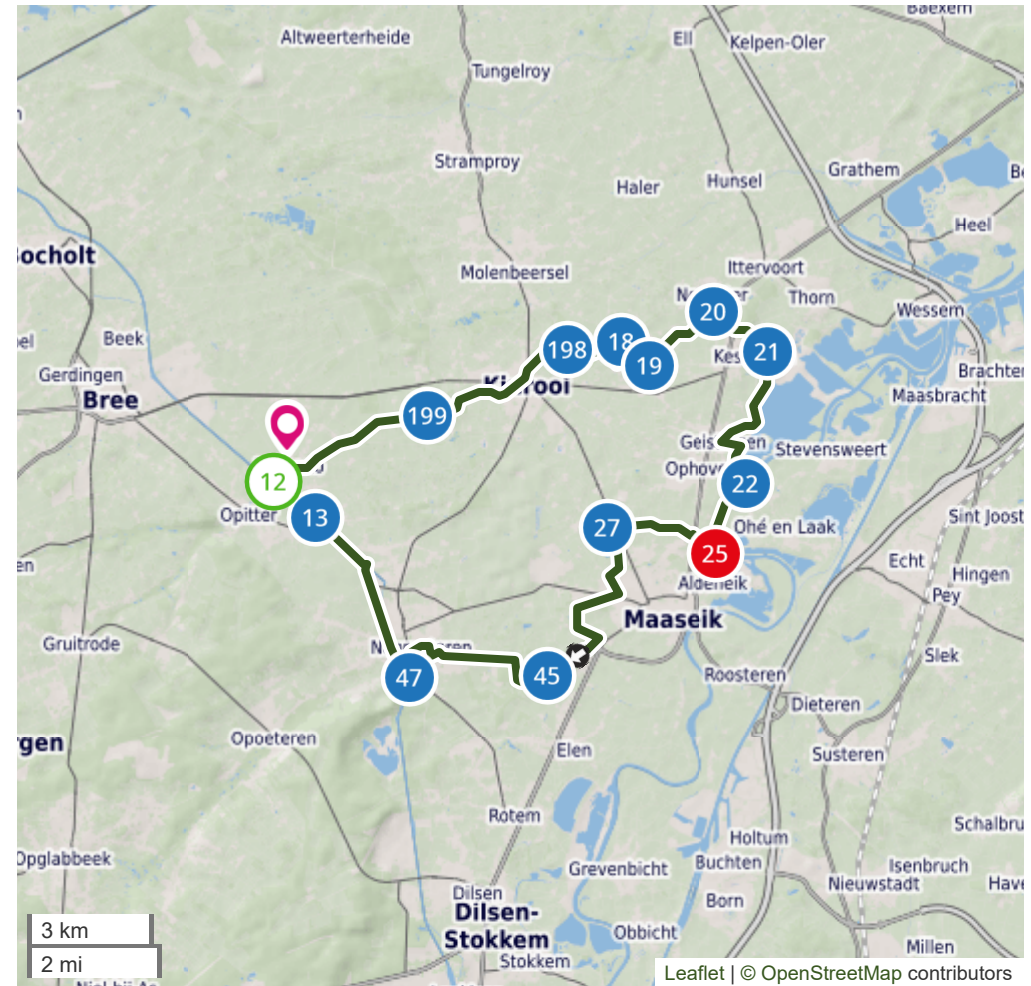

Importeer deze route in de Vlaanderen Fietsland app. Als je in de app naar de routeplanner gaat en rechtsboven in het menu kiest voor 'Importeer route', kan je deze QR-code scannen. Zo kan je deze route met je smartphone volgen.

Meer info: vlaanderen-fietsland.be/app

Adres startplaats (schatting): Keyartstraat 2, 3960 Bree, België

Stap 1

Download de **Vlaanderen Fietsland app** via Google Play of de App Store. Zorg dat je ingelogd bent in de app (als je nog geen account hebt, kan je er gratis een aanmaken via vlaanderen-fietsland.be).

Stap 2

Volg de knooppunten van deze fietsroute en neem dit blad mee. Als je aan **knooppunt 25** komt, open dan de Vlaanderen Fietsland app. In het startscherm van de app duw je op de knop 'Vlaanderen Vakantieland!' en kan je het woord dat we zoeken proberen te raden!

Deze fietsroute wordt u aangeboden door **Het Smeyers**