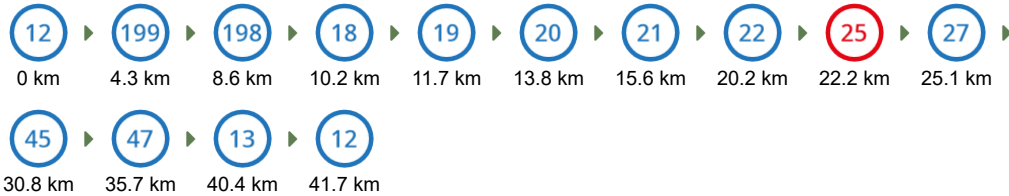

Importeer deze route in de Vlaanderen Fietsland app. Als je in de app naar de routeplanner gaat en rechtsboven in het menu kiest voor 'Importeer route', kan je deze QR-code scannen. Zo kan je deze route met je smartphone volgen.

Meer info: vlaanderen-fietsland.be/app

Adres startplaats (schatting): Keyartstraat 2, 3960 Bree, België

Stap 1

Download de **Vlaanderen Fietsland app** via Google Play of de App Store. Zorg dat je ingelogd bent in de app (als je nog geen account hebt, kan je er gratis een aanmaken via vlaanderen-fietsland.be).